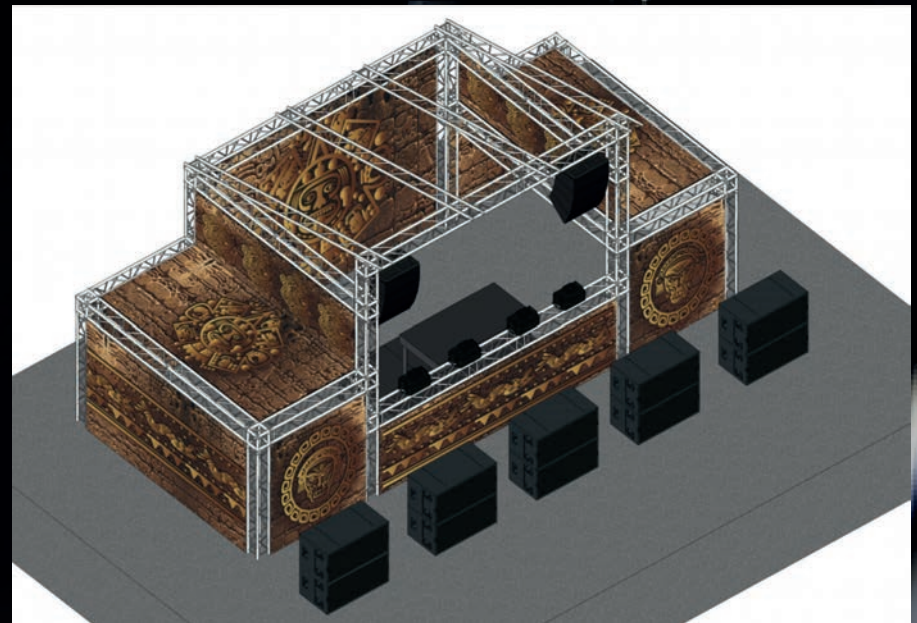

BÜHNENDÄCHER

MAYA BÜHNE

Dach:

Gesamtbreite: 10,16m

Gesamttiefe: 4,58m

Gesamthöhe: 4,37m

Lichte Höhe: 4,08m

Spielfläche:

Gesamtbreite: 3m

Gesamttiefe: 2m

Gesamthöhe: 0,50m

Seitenaufbau:

Gesamtbreite: 2,29m

Gesamttiefe: 4,58m

Gesamthöhe: 2,29m

Verkleidung:

Maya Thematische PVC Planen

Dekoration:

Kunstfeuer, Totenkopfspeere, Lemurenaffen & Lianen

Stand sicherheitsnachweis vorhanden

Preis auf Anfrage

Optional mit Ton-, Licht- & DJ Technik