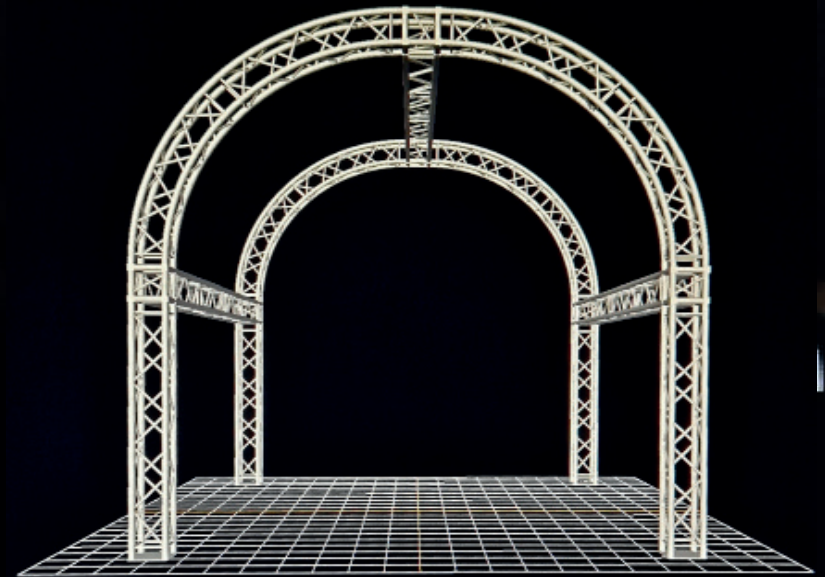

Treppen:

siehe Nivtec Systempodeste

Stand sicherheitsnachweis vorhanden

Preis 450,00€

BÜHNENPODESTE

-NIVTEC SYTEMPODESTE-

Systempodest 2m x 1m

2x1m
In- und Outdoor geeignet
Tragkraft: 750 KG/qm
Gewicht: 33KG