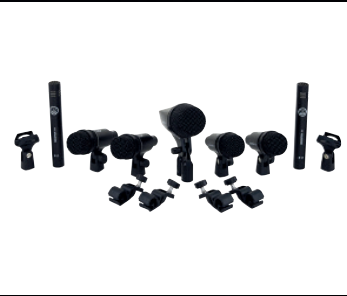

4,50€

the t.bone MB-45-2

- Dyn. Gesangsmikrofon
- Charakteristik: Superniere

3,50€

KABELGEBUNDENE MIKROFONE

- INSTRUMENTE -

AKG Drum Set Session 1

- 4x AKG P4 (Snare/Tom)
- 1x AKG P2 (Bassdrum)
- 2x AKG P17 (Overhead)
- inkl. Halterungen