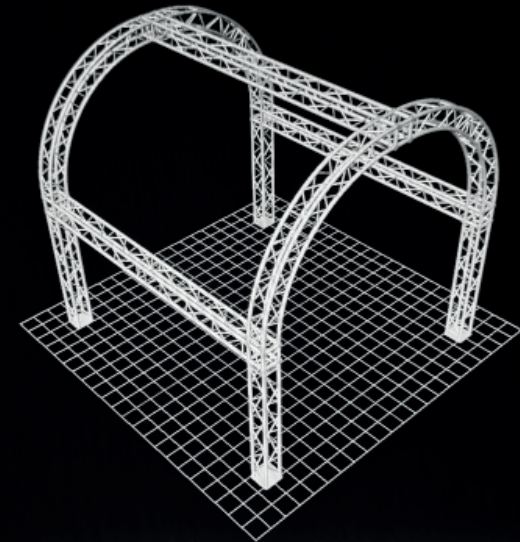

Lichte Höhe: 4,01m

Spielfläche:

Gesamtbreite: 4m

Gesamttiefe: 3m

Gesamthöhe: 0,20m - 1,0m

Verkleidung:

Gaze: hinten schwarz

Dachplane: schwarz

Treppen:

siehe Nivtec Systempodeste

Stand sicherheitsnachweis vorhanden

Preis 450,00€

BÜHNENPODESTE

-NIVTEC SYTEMPODESTE-

Systempodest 2m x 1m

2x1m
In- und Outdoor geeignet
Tragkraft: 750 KG/qm
Gewicht: 33KG